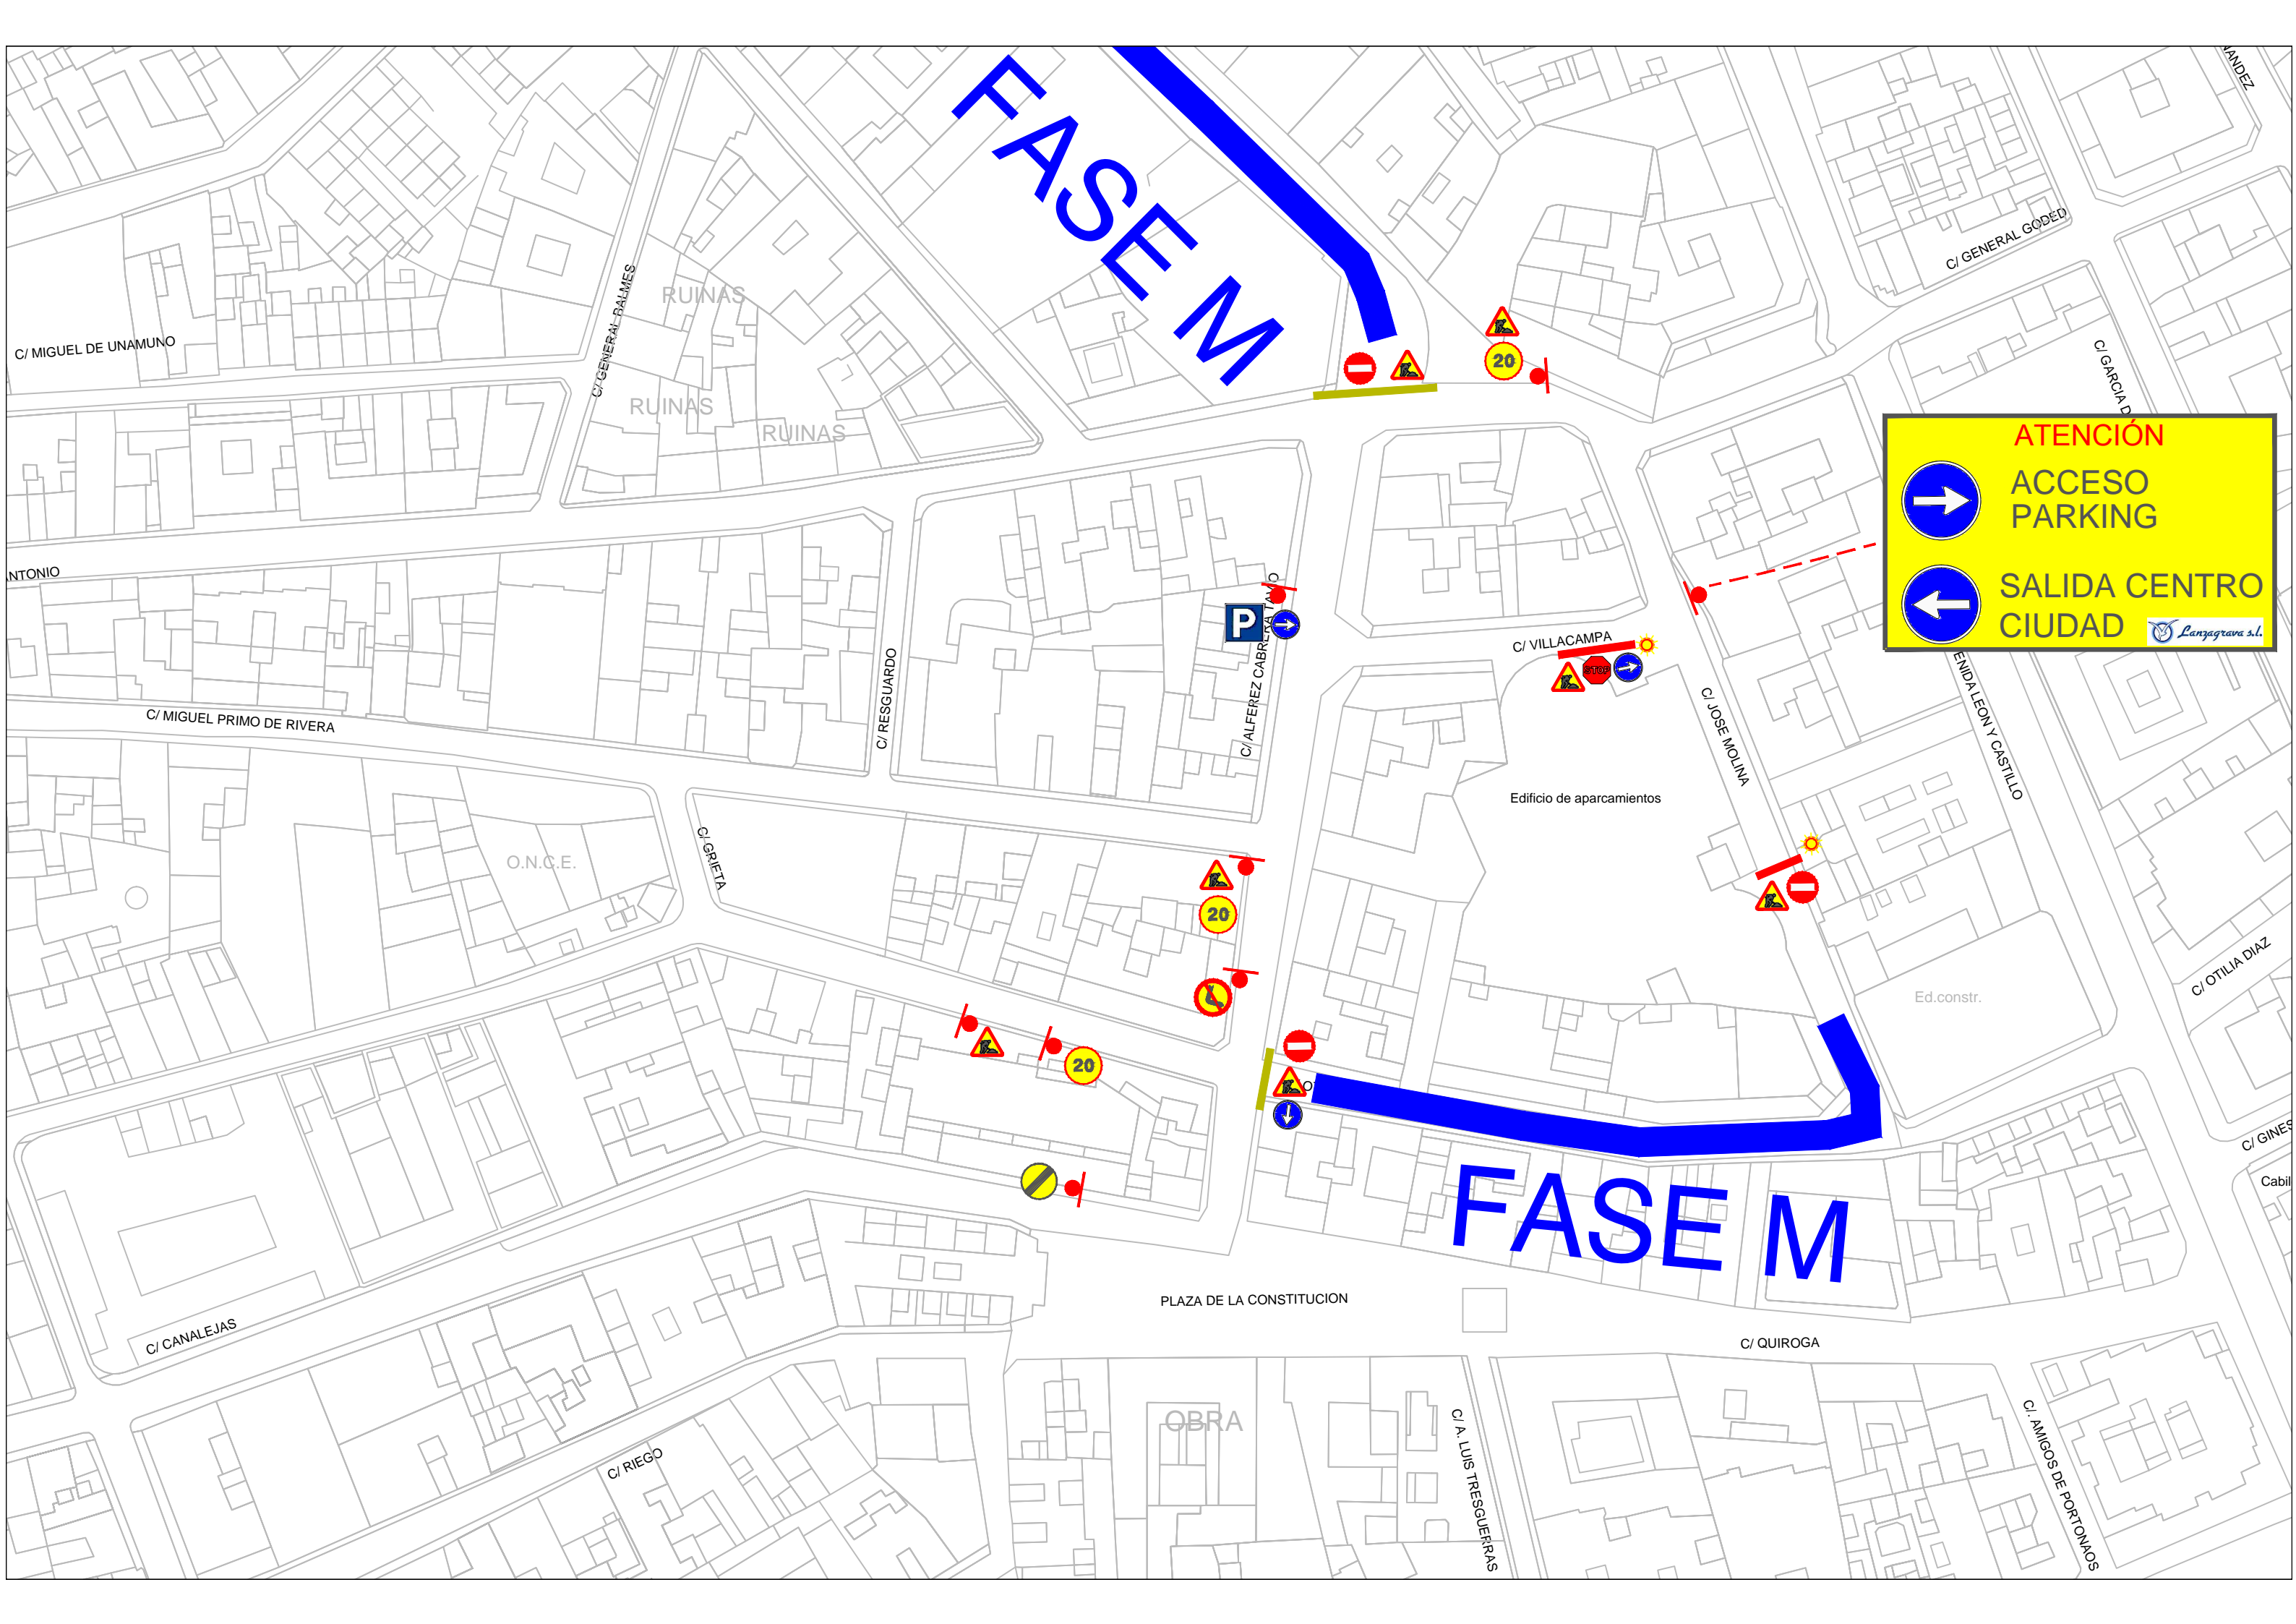

FASEM

CALLE CORTADA
POR OBRAS
ACCESO SÓLO
RESIDENTES

C/ PORTUGAL

C/ TRIANA

PASAJE JULIO BLANCAS

C/ LA LAGUNA

C/ CHILE

RUINA

C/ LA GAVIOTA

C/ FRANCOS

C/ TENERIFE

Ed. ruinas

Ed. ruinas

C/ JOSE SANCHEZ

C/ LA ALEGRANZA

C/ FIGUEROA

C/ RAMON FRANCO

C/ ROMAN EL

FASE M

FASE M

ATENCIÓN

ACCESO PARKING

SALIDA CENTRO CIUDAD

Lanzagrava s.l.

C/ GRIETA

C/ RESGUARDO

C/ ALFEREZ CABRETA

C/ VILLACAMPA

C/ JOSE MOLINA

ENDA LEON Y CASTILLO

C/ GARCIA D.

C/ GENERAL GODED